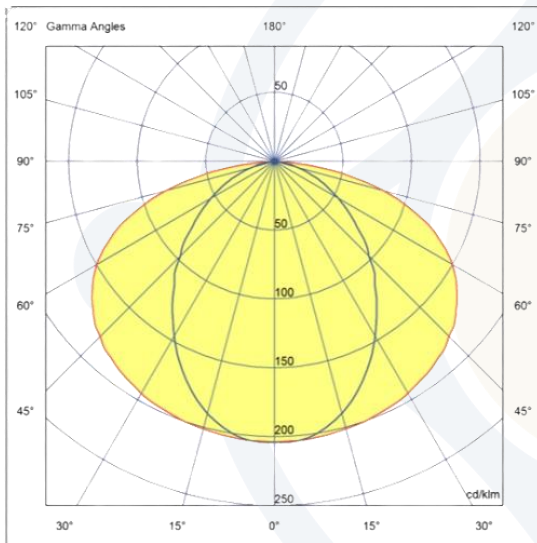

EVOLIGHT[®]
ILUMINAÇÃO

LINHA PERFIL

PERFIL ANTARES | 103027-PBB30

DESCRIÇÃO:

- Pendente comercial linear.
- Corpo fabricado em alumínio extrudado.
- Difusor em acrílico translúcido e aletas de aço.
- Acabamento com pintura microtextura na cor branco.
- Suspensão através de cabos de aço.

FOTOMETRIA:

CARACTERÍSTICAS DE FUNCIONAMENTO:

CÓDIGO	103027-PBB30
FONTE DE LUZ	MODULO LED 2700
POTÊNCIA	8.5W
FLUXO LED	1595lm
FLUXO LUMINÁRIA*	907lm
TEMP DE COR	3000K
TENSÃO	200-240V
VIDA ÚTIL (HORAS)	50.000 (55°C)
IRC	>80
FATOR DE POTÊNCIA	>0.9
ÂNGULO DE ABERTURA	120º
GRAU DE PROTEÇÃO	IP20